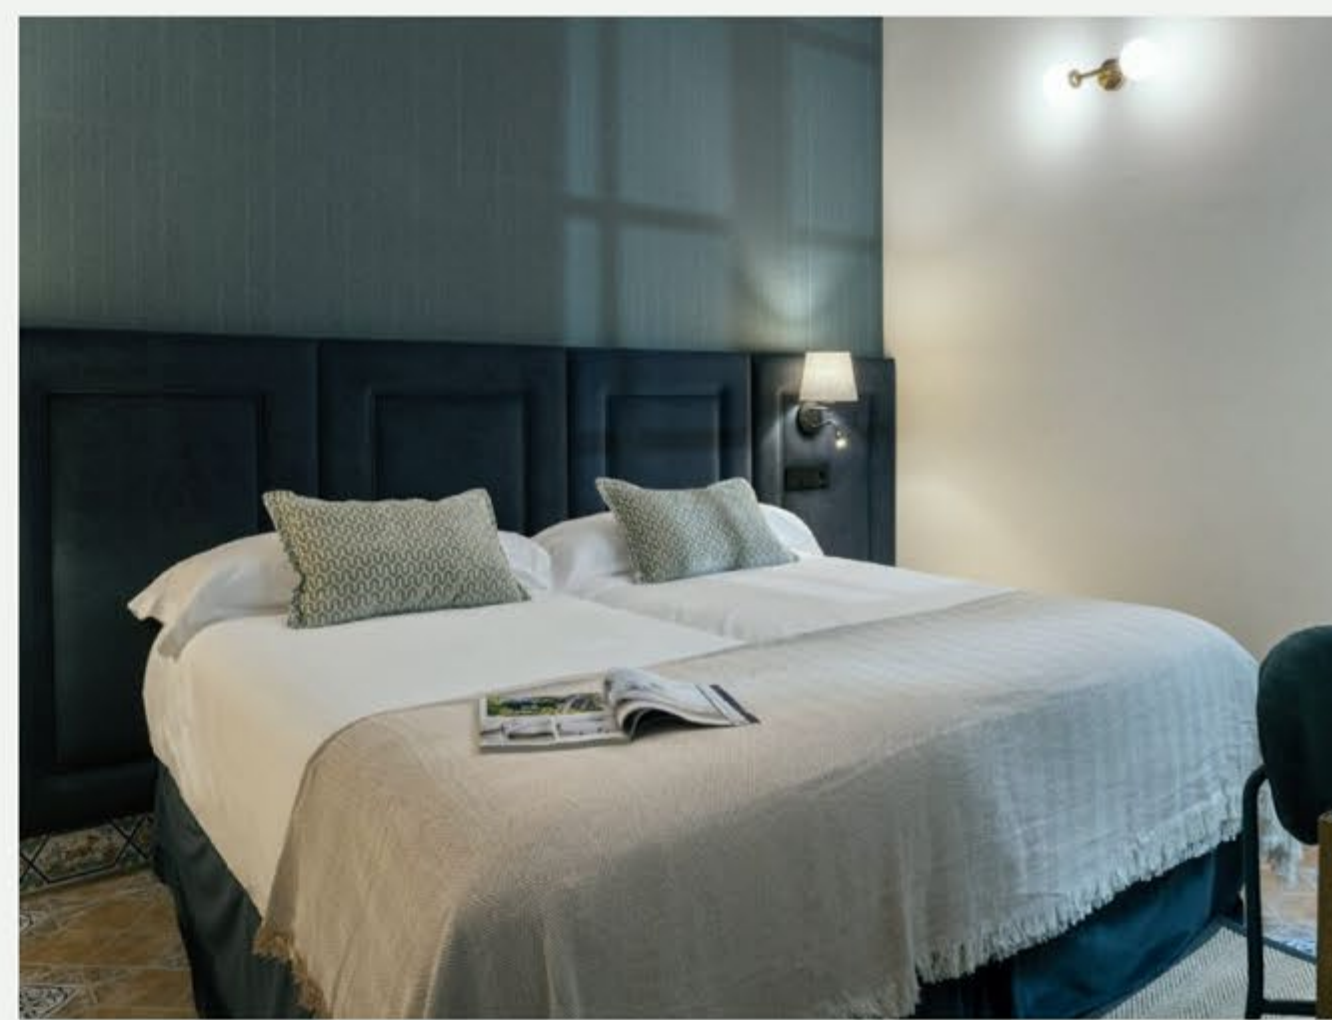

Las habitaciones presentan una decoración funcional en tonos crema y disponen de escritorio, armario, TV de pantalla plana con canales por cable, y baño privado con ducha, secador de pelo y artículos de aseo gratuitos. Se ofrece servicio de lavandería por un suplemento.

Es el espacio ideal para disfrutar de Sevilla en familia o con tu grupo de amigos.

Inicio

NUESTRAS HABITACIONES

 1 cama doble extragrande

Habitación Deluxe

Hacer reserva 

-  15m²
-  Balcón
-  Vistas a la ciudad
-  Aire acondicionado
-  Baño privado
-  TV de pantalla plana
-  WiFi gratis

Habitación Doble

Hacer reserva 

-  16m²
- Vistas a un patio interior
-  Aire acondicionado
-  Baño privado
-  TV de pantalla plana
-  WiFi gratis

 2 camas individuales

Habitación Doble

Hacer reserva 

-  17m²
-  Balcón
-  Vistas a la ciudad
-  Aire acondicionado
-  Baño privado
-  TV de pantalla plana
-  WiFi gratis