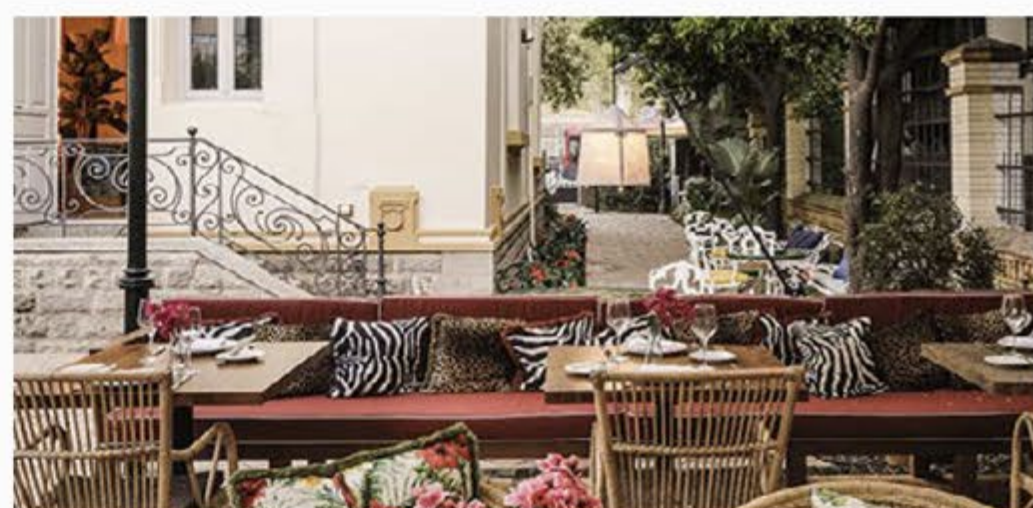

Casa Ozama

Hacer reserva +

Cómo llegar +