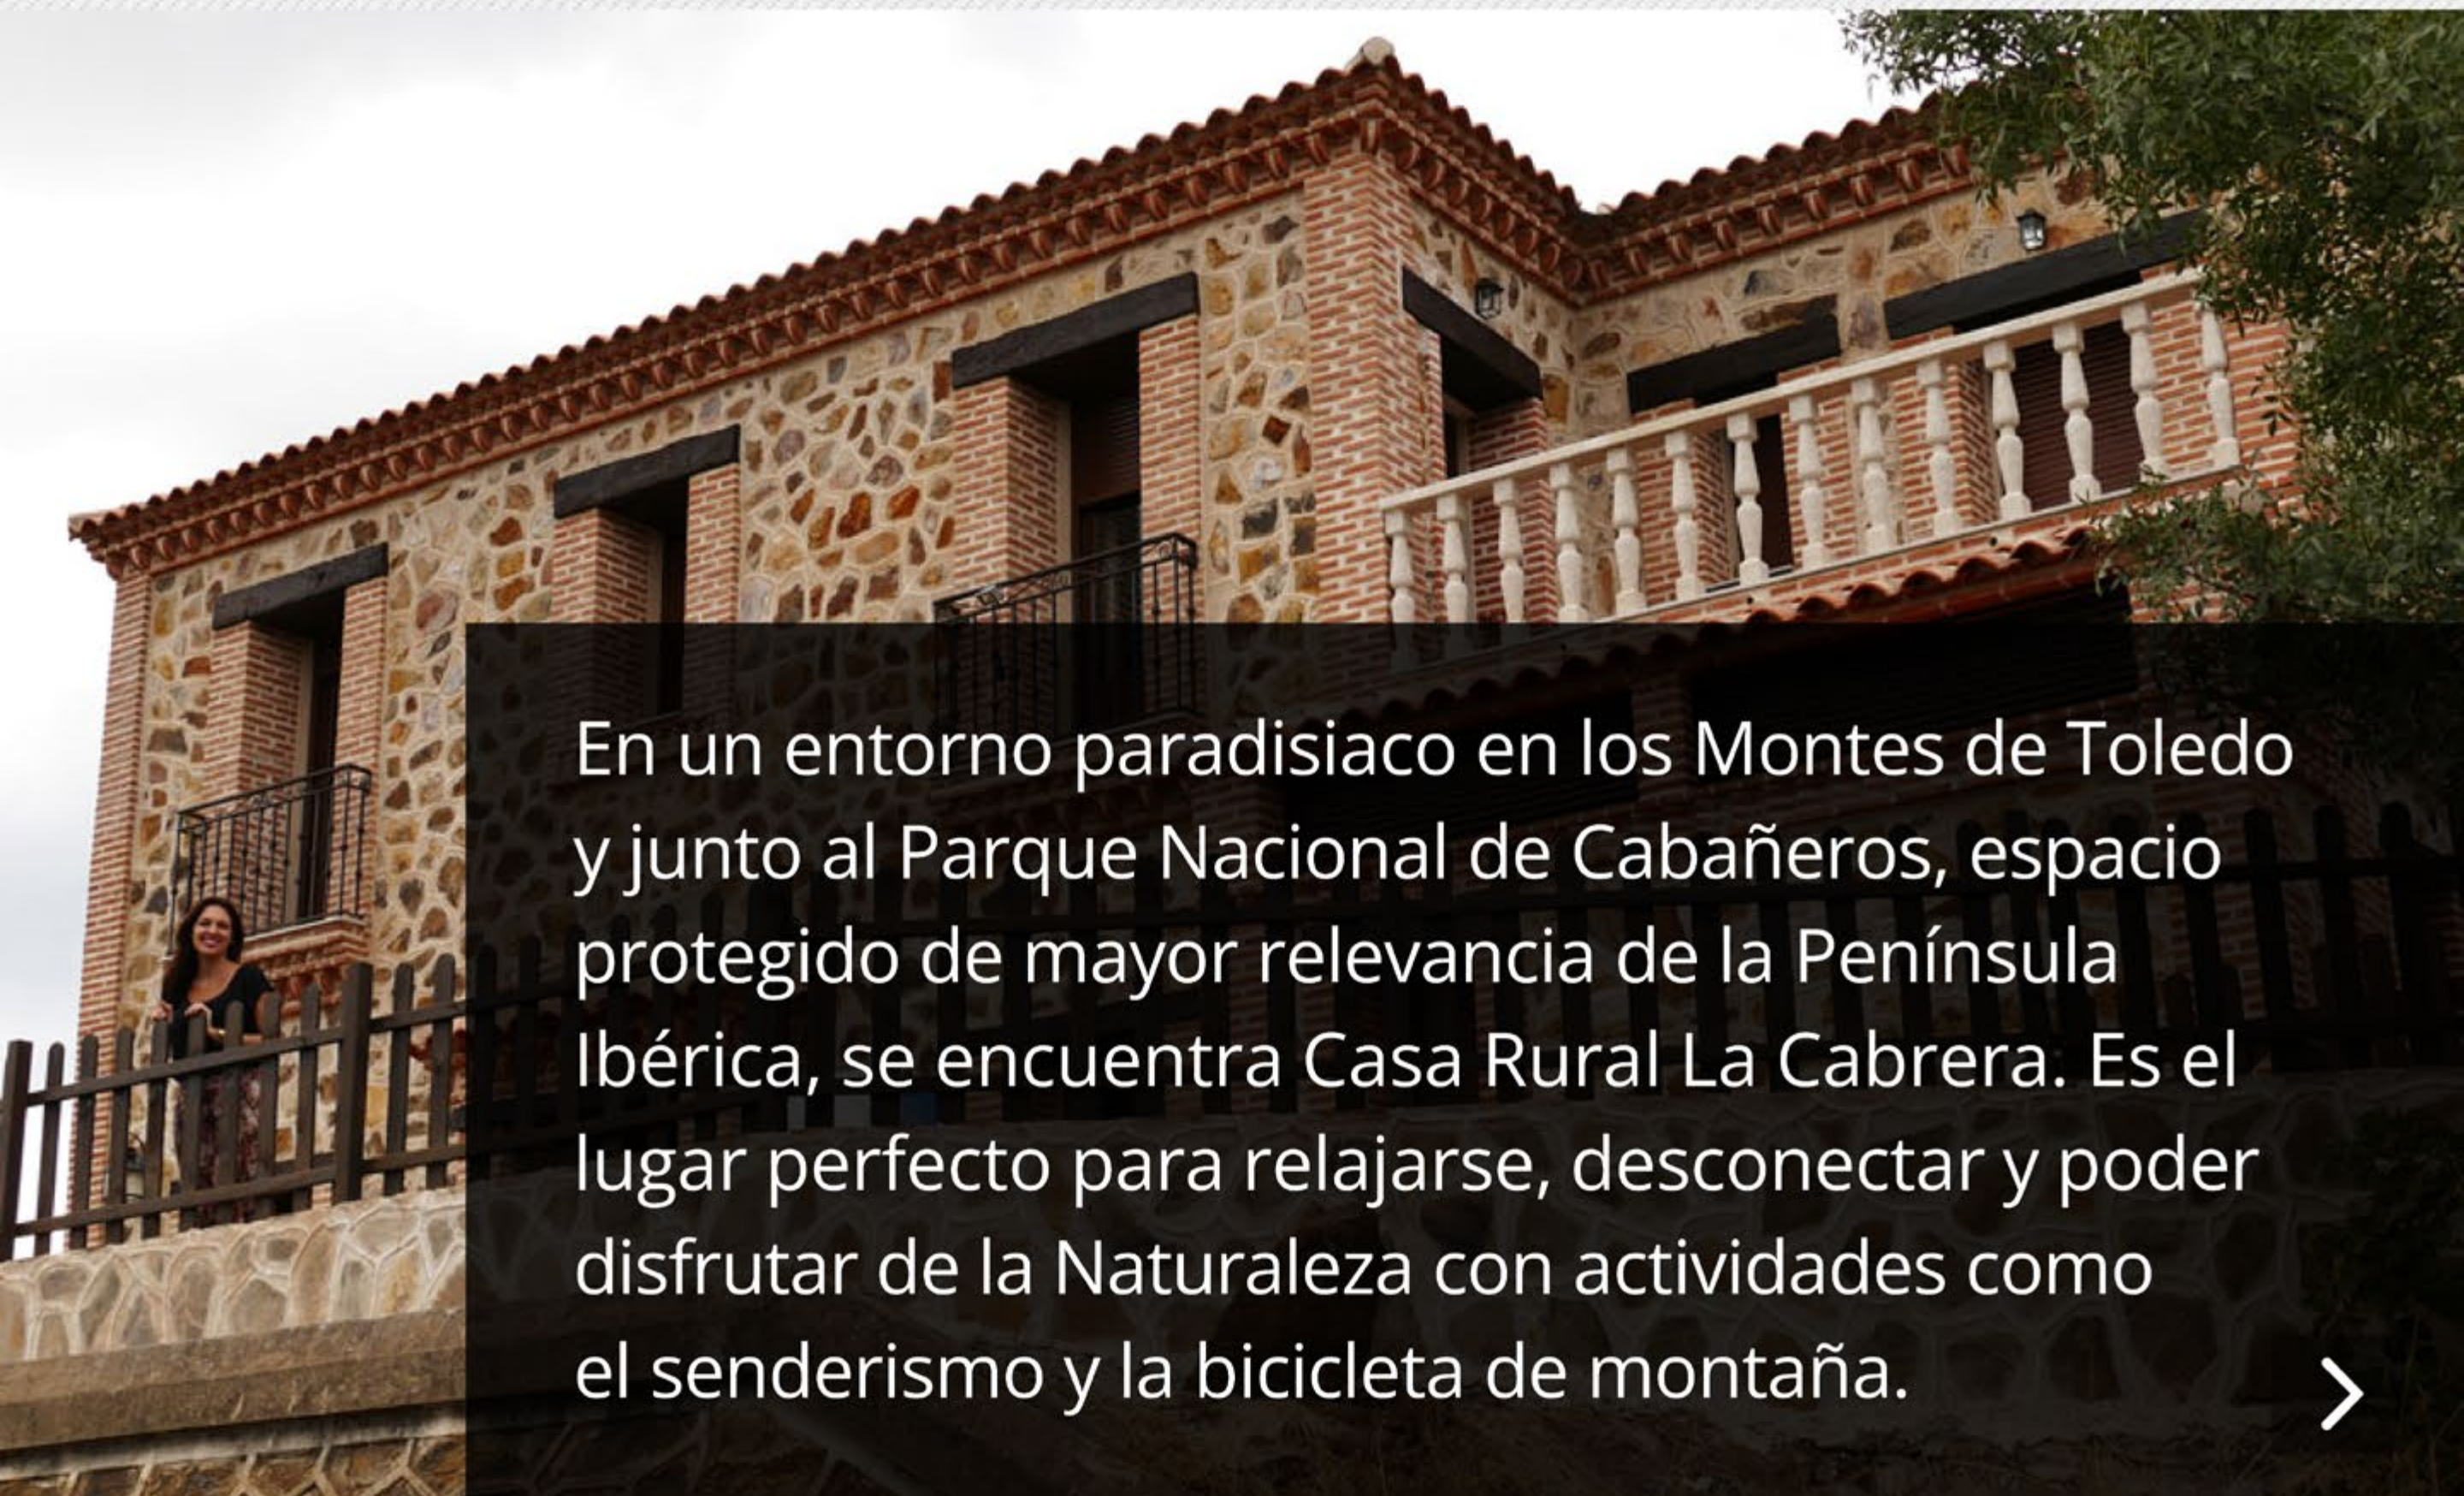

# Conoce nuestros hoteles

En la mejor zona residencial y de negocios de Granada, destaca el Hotel Princesa Ana, decorado en estilo inglés con la exclusividad de la prestigiosa firma Valenty. Servicio esmerado y personalizado, con especial atención a los detalles y la satisfacción del cliente, donde la estancia se convierte sin duda en un placer para los sentidos.

En un entorno paradisiaco en los Montes de Toledo y junto al Parque Nacional de Cabañeros, espacio protegido de mayor relevancia de la Península Ibérica, se encuentra Casa Rural La Cabrera. Es el lugar perfecto para relajarse, desconectar y poder disfrutar de la Naturaleza con actividades como el senderismo y la bicicleta de montaña.